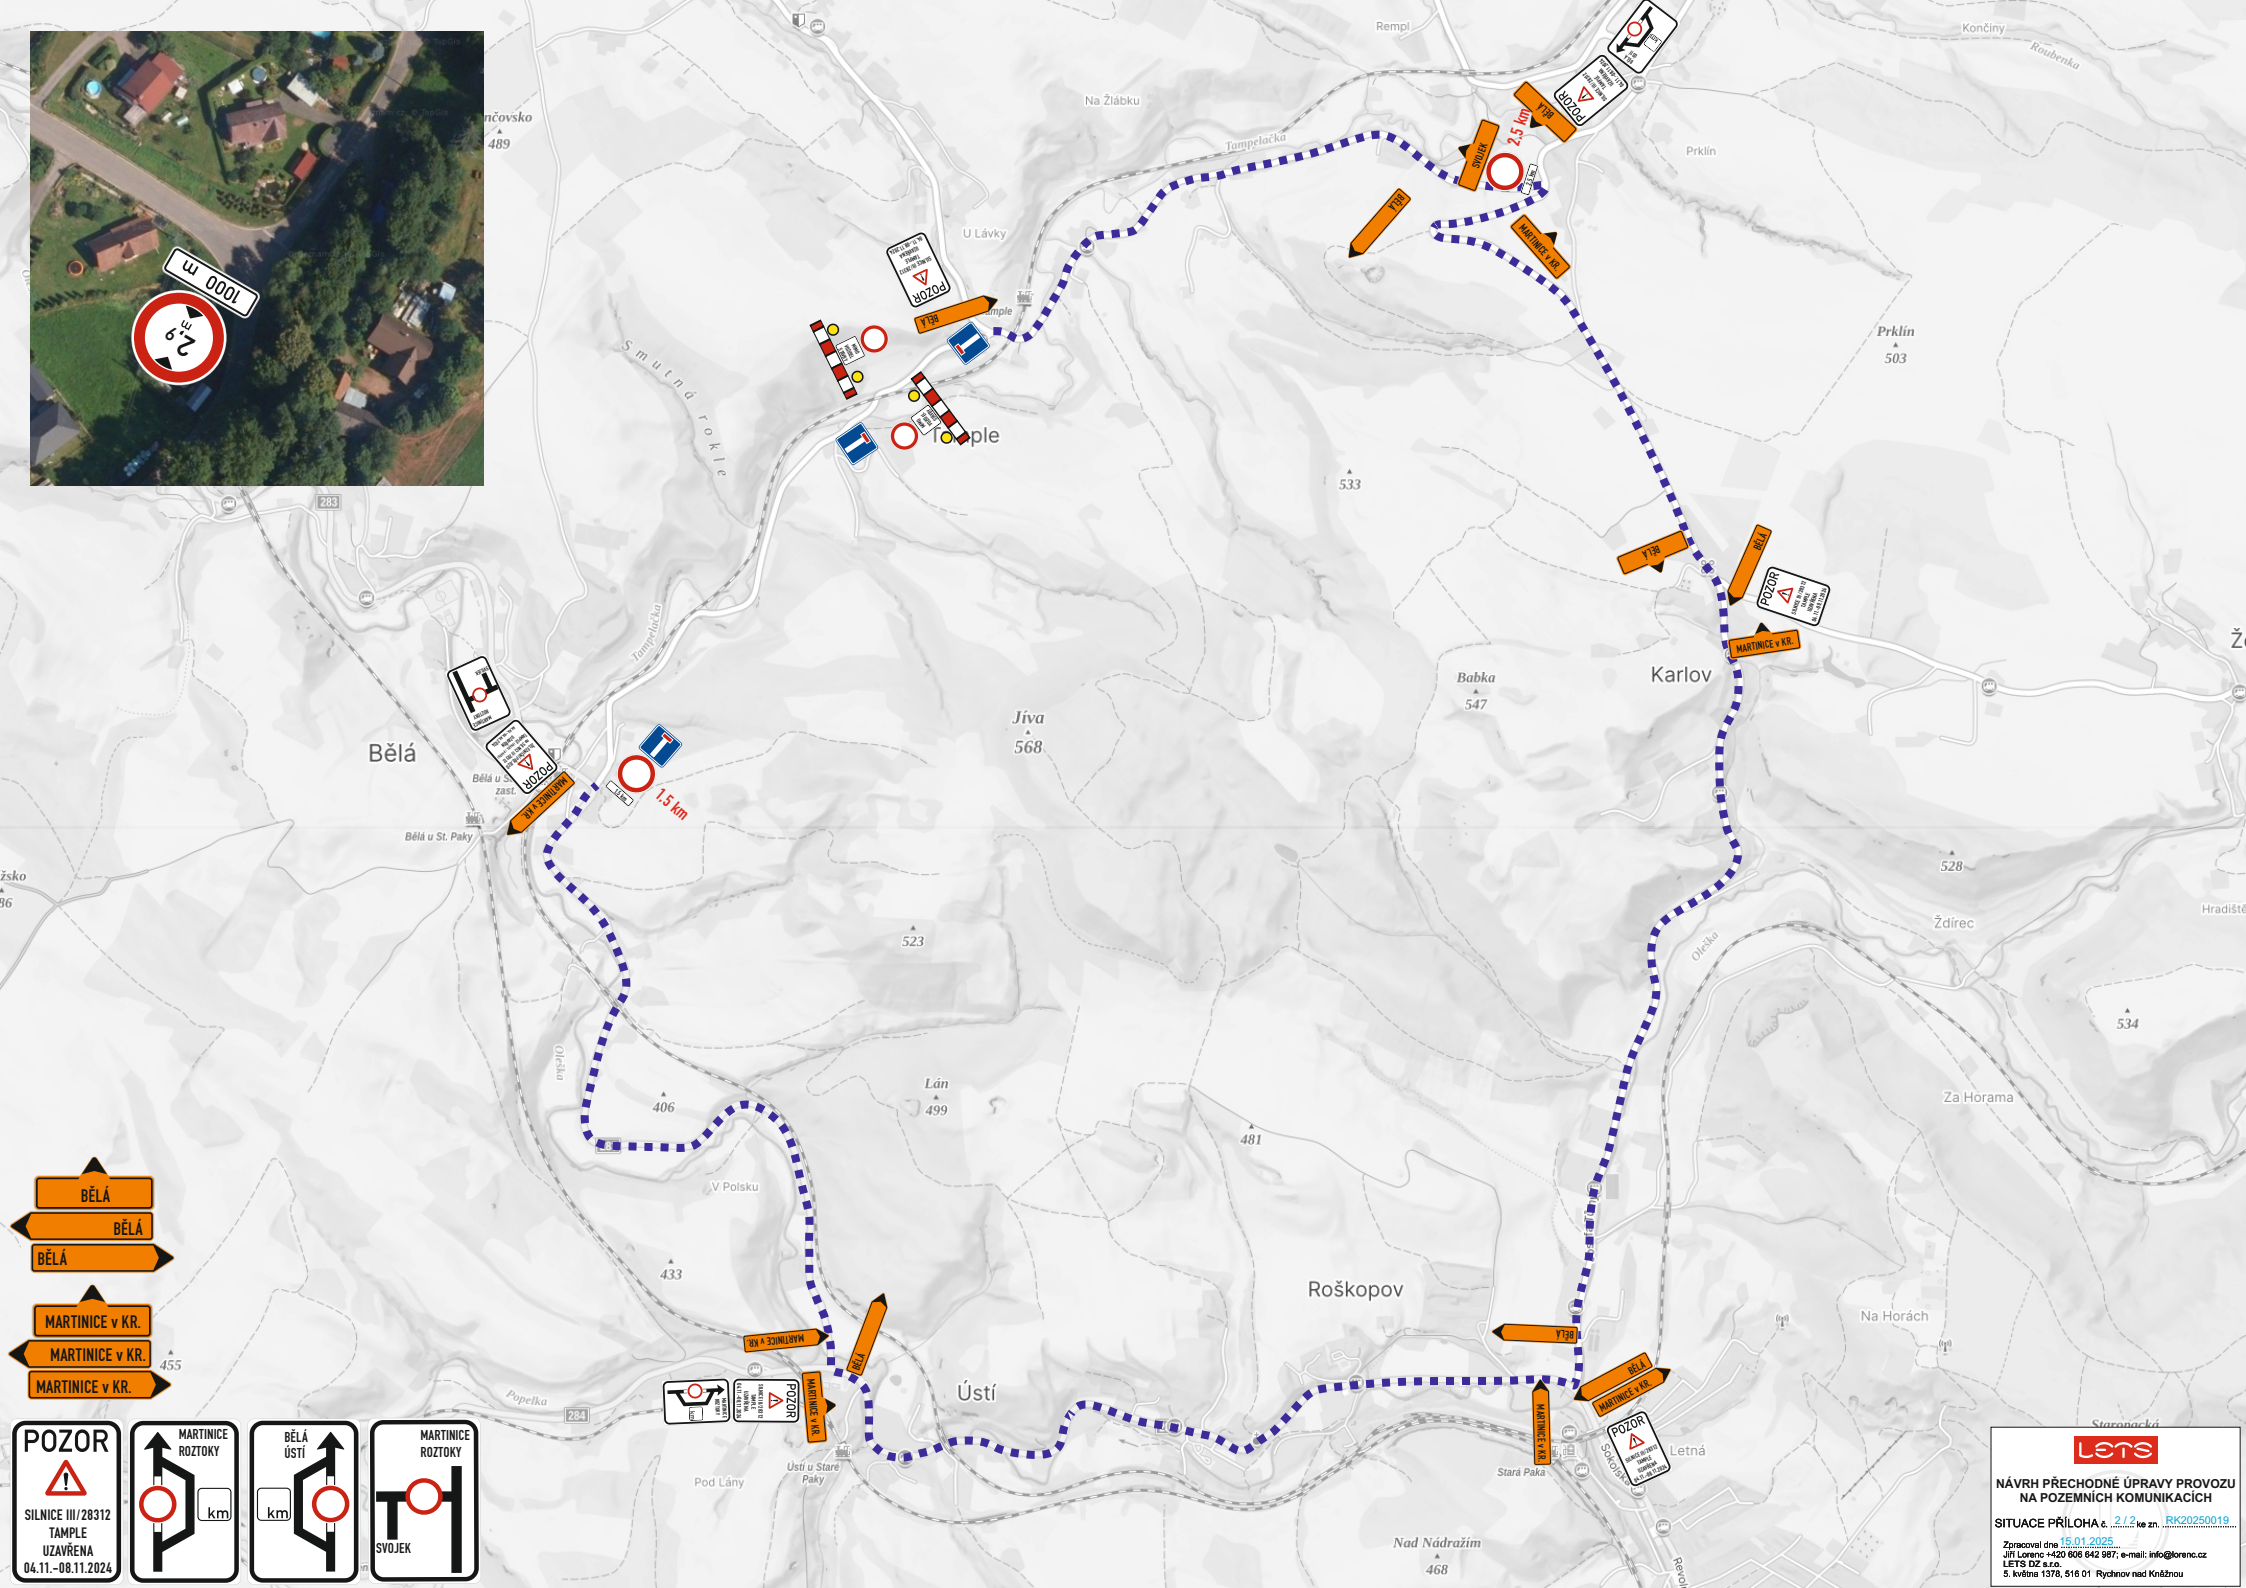

**31.03.2024 (8:00 - 17:00 hod.)**  
**01.04.2024 (8:00 - 17:00 hod.)**

**LOMNICE  
NAD POPELKOU**

**lets**  
NÁVRH PŘECHODNÉ ÚPRAVY PROVOZU  
NA POZEMNÍCH KOMUNIKACÍCH  
SITUACE PŘÍLOHA č. 1/2 ve an. RK20250019  
Zpracováno dne 15.01.2025  
Jiří Lorenc +420 906 842 987, e-mail: info@lorencez  
LETS D2 s.r.o.  
S. května 1378, 516 01 Rydov nad Kněžnou

- ▲ BĚLÁ
- ▲ BĚLÁ
- ▲ BĚLÁ
- ▲ MARTINICE v KR.
- ▲ MARTINICE v KR.
- ▲ MARTINICE v KR.

**POZOR**

SILNICE III/28312  
TAMPLE  
UZAVŘENA  
04.11.–08.11.2024

MARTINICE ROZTOKY

BĚLÁ ÚSTÍ

MARTINICE ROZTOKY

**lets**

**NÁVRH PŘECHODNÉ ÚPRAVY PROVOZU  
NA POZEMNÍCH KOMUNIKACÍCH**

SITUACE PŘÍLOHA č. 2/2 ke an. RK20250019.

Zpracoval dne 15.01.2025  
 Jiří Lorenc +420 906 842 987, e-mail: info@lorenc.cz  
 LETS DZ s.r.o.  
 5. května 1378, 516 01 Rychnov nad Kněžnou

Náhradní označník – obousměrný za zastávku Svojek,,rozc. Tample

Náhradní označník ve směru na Tample v zast. Svojek